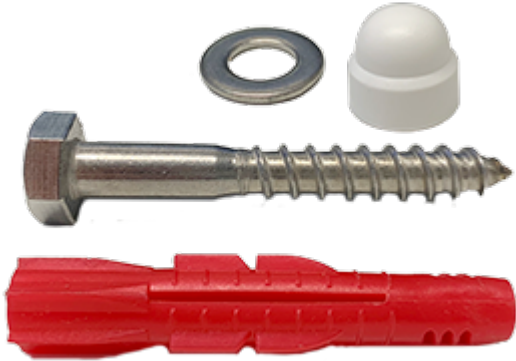

20064 Kiinnitystarvikkeet

Sisältää

- 6 kpl kansiruuvia
- 6 kpl peitehattua
- 6 kpl aluslevyä
- 6 kpl seinätulppaa

Suihkuistuinille 1737, 1738 ja 1740W

Stay-tukikaiteille 10101, 10102, 10103, 10106, 10113, 10115, 10116, 10123, 10125, sekä 20032N

Tuotetiedot

Leveys	0 mm	Väri	-
Pituus	-	Kaiteen väri	-
Korkeus	-	Materiaali	-
Syvyys	-	Kätisyys	-