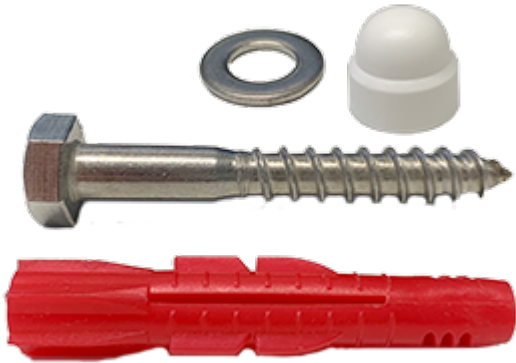

6216 Kiinnitystarvikkeet

Korkeussäädettäville Gaius-suihkuistuinille (17372GAM/RAM ja 17373GAM/RAM)

Sisältää:

- 12 kpl kansiruuveja
- 12 kpl peitehattuja
- 12 kpl aluslevyjä
- 12 kpl Shark-tulppia

Tuotetiedot

Leveys	0 mm	Väri	-
Pituus	-	Kaiteen väri	-
Korkeus	-	Materiaali	ruostumaton teräs
Syvyys	-	Kätisyys	-