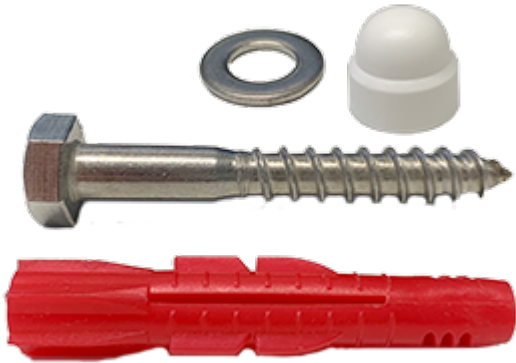

6216 Kiinnitystarvikkeet

Korkeussäädettävälle Gaius-suihkuistuinille (17372GAM/RAM ja 17373GAM/RAM)

Sisältää:

- 12 kpl kansiruuveja
- 12 kpl peitehattuja
- 12 kpl aluslevyjä
- 12 kpl Shark-tulppia

Tuotetiedot

Leveys	0 mm	Väri	-
Pituus	-	Kaitteen väri	-
Korkeus	-	Materiaali	ruostumaton teräs
Syvyys	-	Kätisyys	-