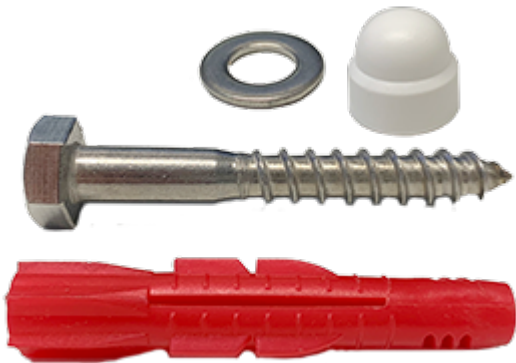

### 6218 Kiinnitystarvikkeet

Sisältää:

- 8 kpl kansiruuvia
- 8 kpl aluslevyä
- 8 kpl peitehattua
- 8 kpl Shark-tulppaa

Kiinteälle ja korkeussäädettävälle Original-, Aino-, Mini-, Maxi-, Life- ja Senior-altaalle

#### Tuotetiedot

Leveys	0 mm	Väri	-
Pituus	-	Kaitteen väri	-
Korkeus	-	Materiaali	ruostumaton teräs
Syvyys	-	Kätisyys	-