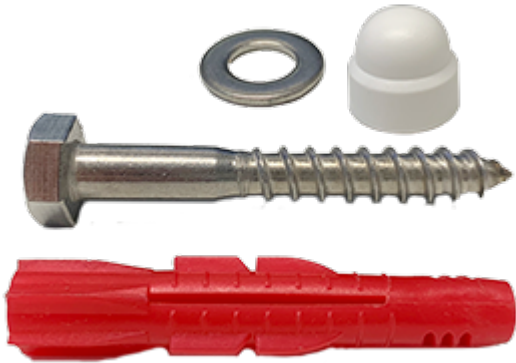

6218 Kiinnitystarvikkeet

Sisältää:

- 8 kpl kansiruuvia
- 8 kpl aluslevyä
- 8 kpl peitehattua
- 8 kpl Shark-tulppaa

Kiinteälle ja korkeussäädettävälle Original-, Aino-, Mini-, Maxi-, Life- ja Senior-altaalle

Tuotetiedot

| | | | |
|---------|------|--------------|-------------------|
| Leveys | 0 mm | Väri | - |
| Pituus | - | Kaiteen väri | - |
| Korkeus | - | Materiaali | ruostumaton teräs |
| Syvyys | - | Kätisyys | - |