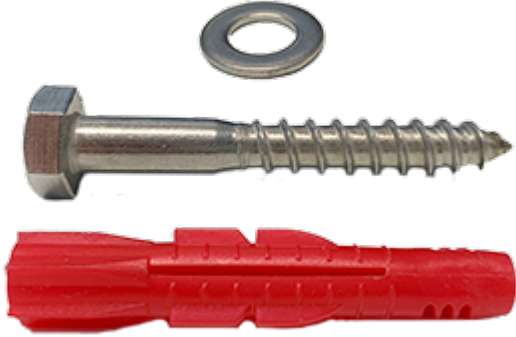

6219 Kiinnitystarvikkeet

Korkeussäädettäviin Sense-suihkuistuiimiin ja altaan korkeudensäätöihin
Art 4 -tukikaiteisiin (10407, 10408, 10416, 10417, 10419)

Sisältää:

- 8 kpl kansiruuvia
- 8 kpl aluslevyä
- 8 kpl Shark-tulppaa

Tuotetiedot

Leveys	0 mm	Väri	-
Pituus	-	Kaiteen väri	-
Korkeus	-	Materiaali	ruostumaton teräs
Syvyys	-	Kätisyys	-