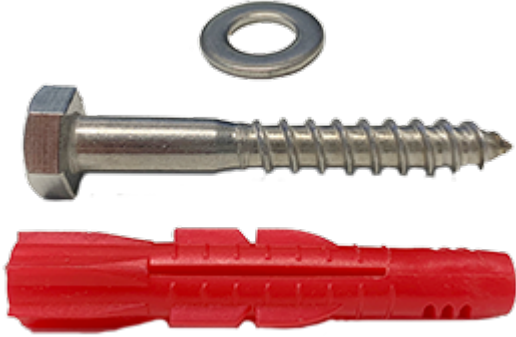

6219 Kiinnitystarvikkeet

Korkeussäädettäviin Sense-suihkuistuiimiin ja altaan korkeudensäätöihin

Art 4 -tukikaiteisiin (10407, 10408, 10416, 10417, 10419)

Sisältää:

- 8 kpl kansiruuvia
- 8 kpl aluslevyä
- 8 kpl Shark-tulppaa

Tuotetiedot

Leveys	0 mm	Väri	-
Pituus	-	Kaiteen väri	-
Korkeus	-	Materiaali	ruostumaton teräs
Syvyys	-	Kätisyys	-