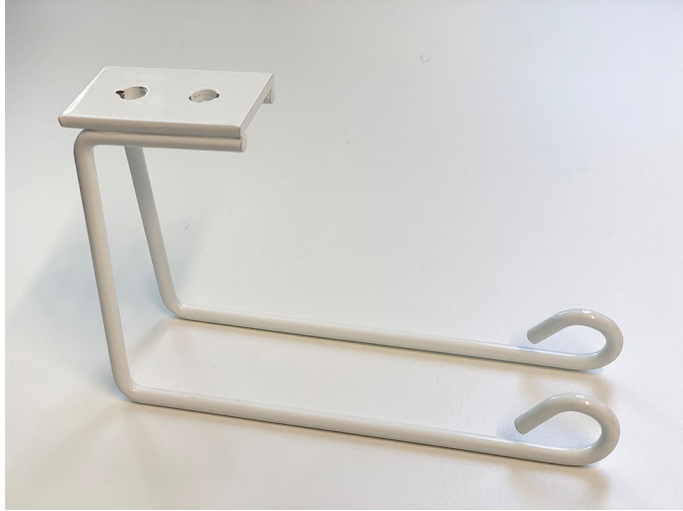

6226 WC-paperiteline altaaseen

Valkoinen WC-paperiteline altaaseen kiinnitettäväksi.

Sopii altaisiin:

- Gaius Original, Mini, Plus ja Public
- Sense 900 mm, Sense Plus ja Sense Public

Altaissa valmiina insertit wc-paperitelineen kiinnityskohdissa. Pakkauksessa mukana kiinnitysruuvit 2 x M5x10 ZN.

Tuotetiedot

Leveys	150 mm	Väri	valkoinen
Pituus	-	Kaitteen väri	-
Korkeus	150 mm	Materiaali	ruostumaton teräs
Syvyys	45 mm	Kätisyys	-