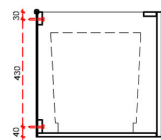

Tuotetiedot

Leveys	500 mm	Väri	valkoinen
Pituus	-	Kaiteen väri	-
Korkeus	500 mm	Materiaali	-
Syvyys	500 mm	Kätisyys	molemmat

Mittapiirros

päältä

63013

63014

GAIUS - ALAKAAPPI roska-astialla, kiinteän PUBLIC-altaan alle. oikea/vasenkätinen, ovi ilman vedintä

vaakaleikkaus

edestä / oik.kät.

vasen pääty

pystyleikkaus

edestä ilman ovia

edestä / vas.kät.