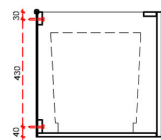

#### Product Information

Width	500 mm	Color	white
Length	-	Rail color	-
Height	500 mm	Material	-
Depth	500 mm	Handedness	both

### 63014

GAIUS - ALAKAAPPI roska-astialla, kiinteään PUBLIC-altaan alle. oikea/vasenkäätinen, ovi ilman vedintä

vaakaleikkaus

edestä / oik.kät.

vasen pääty

pystyleikkaus

edestä ilman ovia

edestä / vas.kät.