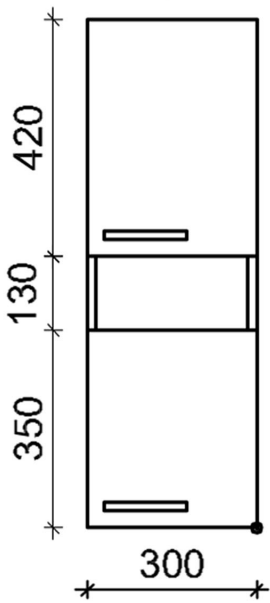

#### Tuotetiedot

Leveys	300 mm	Väri	valkoinen
Pituus	-	Kaiteen väri	-
Korkeus	900 mm	Materiaali	-
Syvyys	135 mm	Kätsisyys	molemmat

# 6326

GAIUS - PAPERIPYYHEKAAPPI  
2 MATALAA OVEA  
oikea/vasenkäätinen

ylhäältä

vaakaleikkaus

pystyleikkaus

edestä

vasen pääty

edestä  
ilman ovia