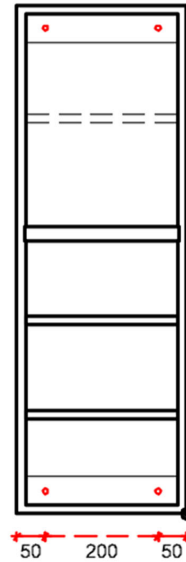

### 6326 Gaius-paperipyyhekaappi

Kaappien runko on valmistettu kosteudenkestävästä 16 mm melamiinipintaisesta levystä. Rungossa on harmaat reunanauhat. Paperipyyhekaapit sisältävät paperiannostelijan ja yhden kiinteän hyllyn. Ovet ovat valkoista laminaattipintaista kalustelevyä harmailla reunanauhoilla. Ovien kätsyydet ovat vaihdettavissa. Lisävarusteena kaappeihin on saatavissa lukkoporaus, Abloy- tai kalustelukko. Tällöin oven kätsisyys on määriteltävä tilattaessa.

Gaius-paperipyyhekaappi sisältää

- paperiannostelija ylhäällä
- kaksi ovea
- kaksi hyllyä

#### Tuotetiedot

Leveys	300 mm	Väri	valkoinen
Pituus	-	Kaiteen väri	-
Korkeus	900 mm	Materiaali	-
Syvyys	135 mm	Kätsisyys	molemmat

# 6326

GAIUS - PAPERIPYYHEKAAPPI  
2 MATALAA OVEA  
oikea/vasenkäätinen

ylhäältä

vaakaleikkaus

pystyleikkaus

edestä

vasen pääty

edestä  
ilman ovia