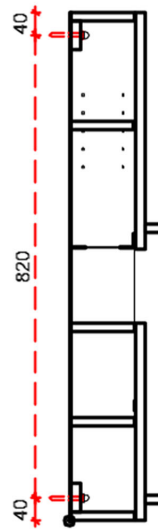

#### Tuotetiedot

Leveys	300 mm	Väri	valkoinen
Pituus	-	Kaiteen väri	-
Korkeus	900 mm	Materiaali	-
Syvyys	135 mm	Kätsisyys	molemmat

# 6326

GAIUS - PAPERIPYYHEKAAPPI  
2 MATALAA OVEA  
oikea/vasenkäätinen

ylhäältä

vaakaleikkaus

pystyleikkaus

edestä

vasen pääty

edestä  
ilman ovia