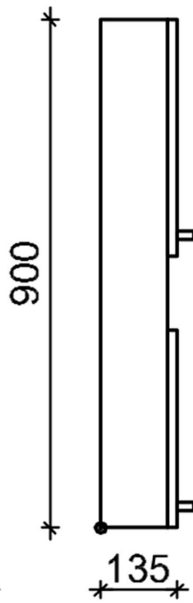

#### Tuotetiedot

Leveys	300 mm	Väri	valkoinen
Pituus	-	Kaiteen väri	-
Korkeus	900 mm	Materiaali	-
Syvyys	135 mm	Kätsisyys	molemmat

# 6326

GAIUS - PAPERIPYYHEKAAPPI  
2 MATALAA OVEA  
oikea/vasenkäätinen

ylhäältä

vaakaleikkaus

pystyleikkaus

edestä

vasen pääty

edestä  
ilman ovia