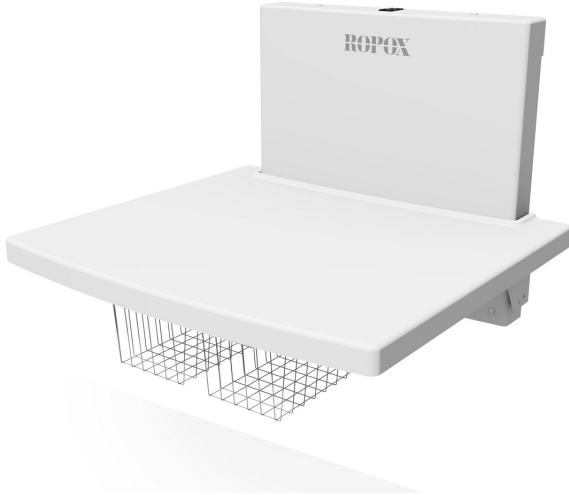

R50-50672 Maxi2-lastenhoitotaso

Isompien lasten hoitoon tarkoitettu sähköisesti säädettävä lastenhoitopöytä, johon lapsi pystyy kiipeämään itsenäisesti.

- Seinäkiinnitteinen
- Sähköinen korkeudensäätö 600 mm välillä 400 - 1000 mm
- Työtason mitat 900 x 800 mm, työtaso valkoista muovia
- Tarvikekorit ja turvakytin sisältyy

Tuotetiedot

Leveys	900 mm	Väri	-
Pituus	800 mm	Kaiteen väri	-
Korkeus	1200 mm	Materiaali	-
Syvyys	-	Kätisyys	-