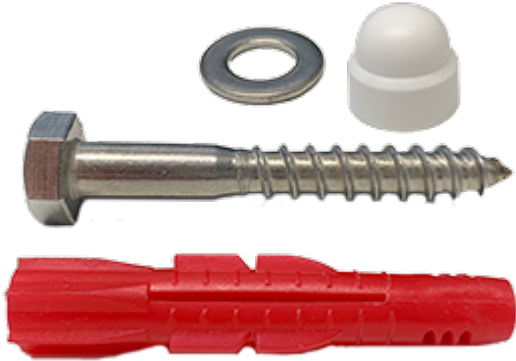

6218 Kiinnitystarvikkeet

Sisältää:

- 8 kpl kansiruuvia
- 8 kpl aluslevyä
- 8 kpl peitehattua
- 8 kpl Shark-tulppaa

Kiinteälle ja korkeussäädettävälle Original-, Aino-, Mini-, Maxi-, Life- ja Senior-altaalle

Tuotetiedot

Leveys	0 mm	Väri	-
Pituus	-	Kaitteen väri	-
Korkeus	-	Materiaali	ruostumaton teräs
Syvyys	-	Kätisyys	-