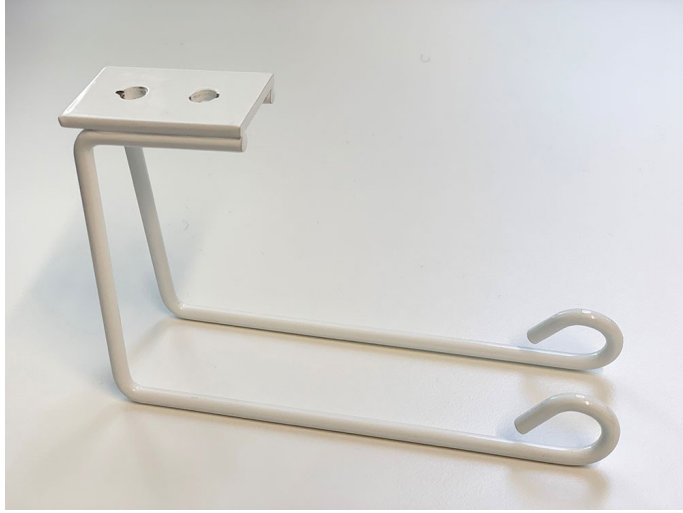

6226 WC-paperiteline altaaseen

Valkoinen WC-paperiteline altaaseen kiinnitettäväksi.

Sopii altaisiin:

- Gaius Original, Mini, Plus ja Public
- Sense 900 mm, Sense Plus ja Sense Public

Altaissa valmiina insertit wc-paperitelineen kiinnityskohdissa. Pakkauksessa mukana kiinnitysruuvit 2 x M5x10 ZN.

Tuotetiedot

Leveys	150 mm	Väri	valkoinen
Pituus	-	Kaitteen väri	-
Korkeus	150 mm	Materiaali	ruostumaton teräs
Syvyys	45 mm	Kätisyys	-