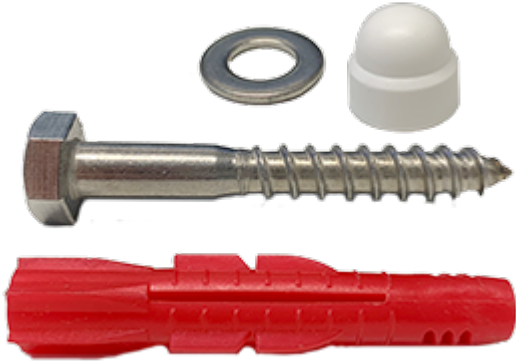

6218 Kiinnitystarvikkeet

Sisältää:

- 8 kpl kansiruuvia
- 8 kpl aluslevyä
- 8 kpl peitehattua
- 8 kpl Shark-tulppaa

Kiinteälle ja korkeussäädettävälle Original-, Aino-, Mini-, Maxi-, Life- ja Senior-
altaalle

Tuotetiedot

Leveys	0 mm	Väri	-
Pituus	-	Kaitteen väri	-
Korkeus	-	Materiaali	ruostumaton teräs
Syvyys	-	Kätisyys	-