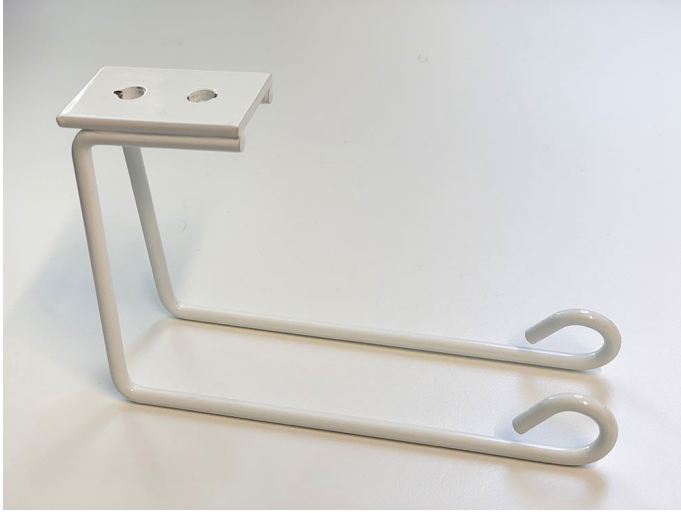

### 6226 WC-paperiteline altaaseen

Valkoinen WC-paperiteline altaaseen kiinnitettäväksi.

Sopii altaisiin:

- Gaius Original, Mini, Plus ja Public
- Sense 900 mm, Sense Plus ja Sense Public

Altaissa valmiina insertit wc-paperitelineen kiinnityskohdissa. Pakkauksessa mukana kiinnitysruuvit 2 x M5x10 ZN.

#### Tuotetiedot

<b>Leveys</b>	150 mm	<b>Väri</b>	valkoinen
<b>Pituus</b>	-	<b>Kaitteen väri</b>	-
<b>Korkeus</b>	150 mm	<b>Materiaali</b>	ruostumaton teräs
<b>Syvyys</b>	45 mm	<b>Kätisyys</b>	-