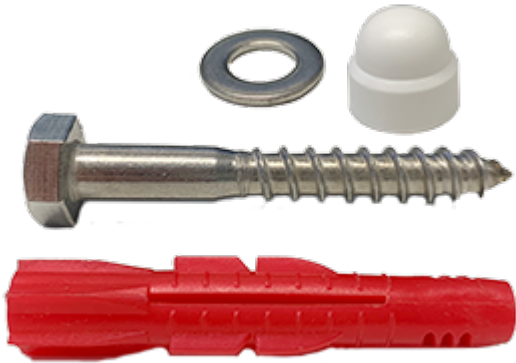

### 6216 Kiinnitystarvikkeet

Korkeussäädettäville Gaius-suihkuistuinille (17372GAM/RAM ja 17373GAM/RAM)

Sisältää:

- 12 kpl kansiruuveja
- 12 kpl peitehattuja
- 12 kpl aluslevyjä
- 12 kpl Shark-tulppia

#### Tuotetiedot

Leveys	0 mm	Väri	-
Pituus	-	Kaiteen väri	-
Korkeus	-	Materiaali	ruostumaton teräs
Syvyys	-	Kätisyys	-