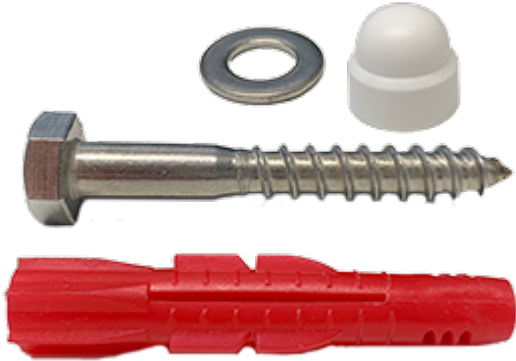

### 6218 Kiinnitystarvikkeet

Sisältää:

- 8 kpl kansiruuvia
- 8 kpl aluslevyä
- 8 kpl peitehattua
- 8 kpl Shark-tulppaa

Kiinteälle ja korkeussäädettävälle Original-, Aino-, Mini-, Maxi-, Life- ja Senior-altaalle

#### Tuotetiedot

Leveys	0 mm	Väri	-
Pituus	-	Kaiteen väri	-
Korkeus	-	Materiaali	ruostumaton teräs
Syvyys	-	Kätisyys	-