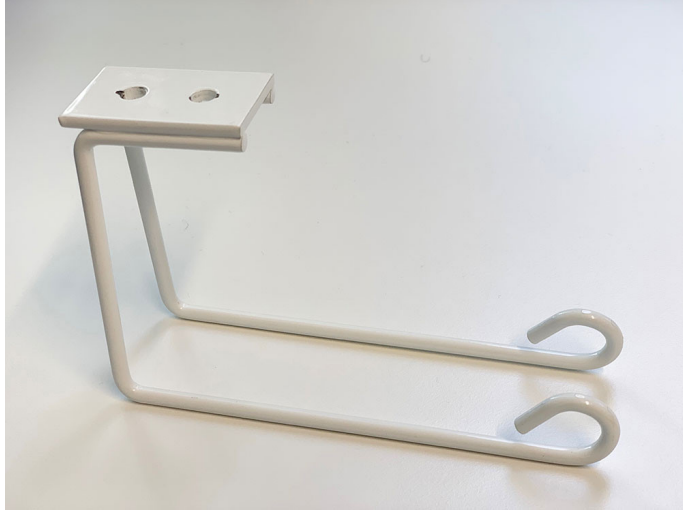

### 6226 WC-paperiteline altaaseen

Valkoinen WC-paperiteline altaaseen kiinnitettäväksi.

Sopii altaisiin:

- Gaius Original, Mini, Plus ja Public
- Sense 900 mm, Sense Plus ja Sense Public

Altaissa valmiina insertit wc-paperitelineen kiinnityskohdissa. Pakkauksessa mukana kiinnitysruuvit 2 x M5x10 ZN.

#### Tuotetiedot

<b>Leveys</b>	150 mm	<b>Väri</b>	valkoinen
<b>Pituus</b>	-	<b>Kaitteen väri</b>	-
<b>Korkeus</b>	150 mm	<b>Materiaali</b>	ruostumaton teräs
<b>Syvyys</b>	45 mm	<b>Kätisyys</b>	-