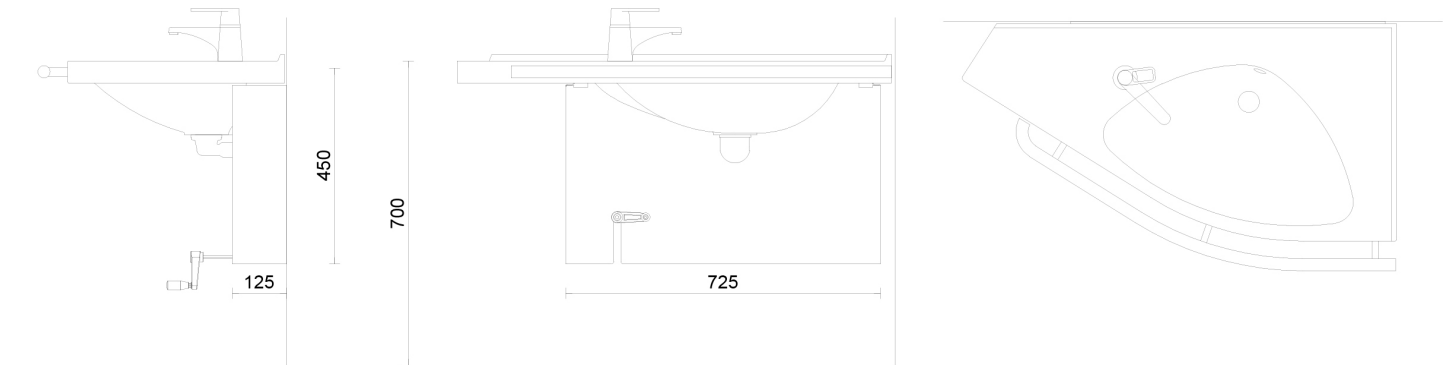

Mittapiirros

6236.4L SIDE

6236.4L FRONT

6236.4L PLAN