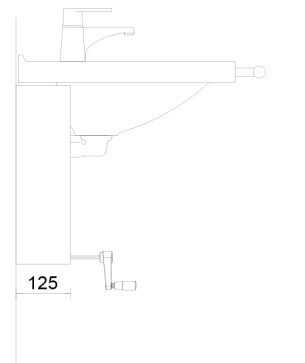

### 6236.5R Veivikorkeudensäätölaite

Veivikorkeudensäätölaite kaikille oikeakätisille Original-altaille. Korkeudensäätölaitteen avulla altaan korkeutta säädetään portaattomasti laitteen mukana tulevalla irrotettavalla kammella. Altaan korkeudensäätöväli on 200 mm. Altaan käyttökorkeudeksi suositellaan 700-900 mm. Kokonaisuus on suunniteltu SFS-EN 14688:2015 vaatimuksien mukaisesti. Valkoiset metalliosat on käsitelty antimikrobisella maalilla.

#### Tuotetiedot

<b>Leveys</b>	725 mm	<b>Väri</b>	valkoinen
<b>Pituus</b>	-	<b>Kaiteen väri</b>	-
<b>Korkeus</b>	450 mm	<b>Materiaali</b>	-
<b>Syvyys</b>	125 mm	<b>Kätisyys</b>	oikea

## Mittapiirros

6236.4R PLAN

6236.4R FRONT

6236.4R SIDE