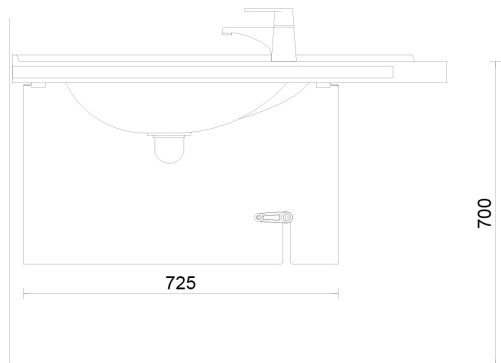

6236.4R FRONT