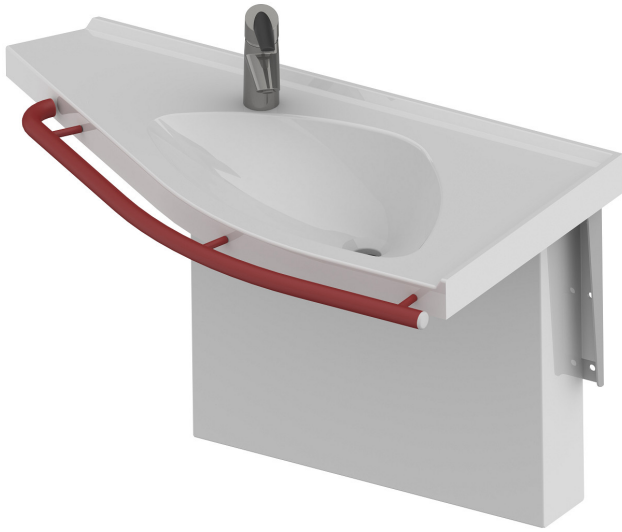

Original-altaan alapuolen suojakotelo

Product Information

Width	678 mm	Color	white
Length	-	Rail color	-
Height	550 mm	Material	steel
Depth	115 mm	Handedness	-