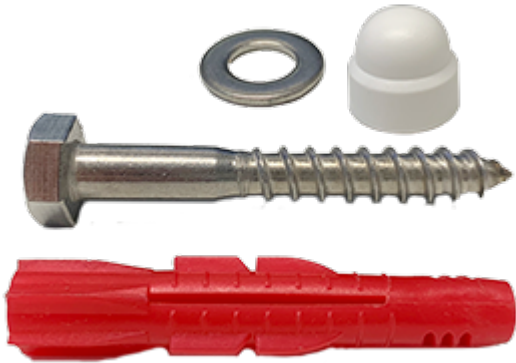

6218 Kiinnitystarvikkeet

Sisältää:

- 8 kpl kansiruuvia
- 8 kpl aluslevyä
- 8 kpl peitehattua
- 8 kpl Shark-tulppaa

Kiinteälle ja korkeussäädettävälle Original-, Aino-, Mini-, Maxi-, Life- ja Senior-altaalle

Tuotetiedot

Leveys	0 mm	Väri	-
Pituus	-	Kaiteen väri	-
Korkeus	-	Materiaali	ruostumaton teräs
Syvyys	-	Kätisyys	-