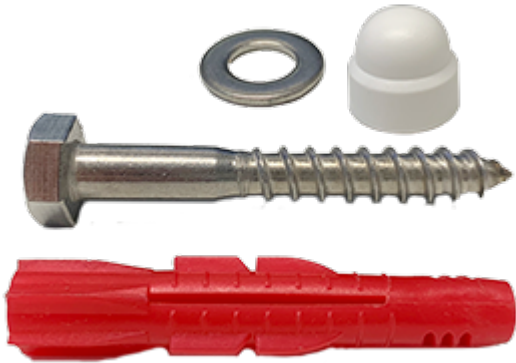

6216 Kiinnitystarvikkeet

Korkeussäädettäville Gaius-suihkuistuinille (17372GAM/RAM ja 17373GAM/RAM)

Sisältää:

- 12 kpl kansiruuveja
- 12 kpl peitehattuja
- 12 kpl aluslevyjä
- 12 kpl Shark-tulppia

Tuotetiedot

Leveys	0 mm	Väri	-
Pituus	-	Kaitteen väri	-
Korkeus	-	Materiaali	ruostumaton teräs
Syvyys	-	Kätisyys	-