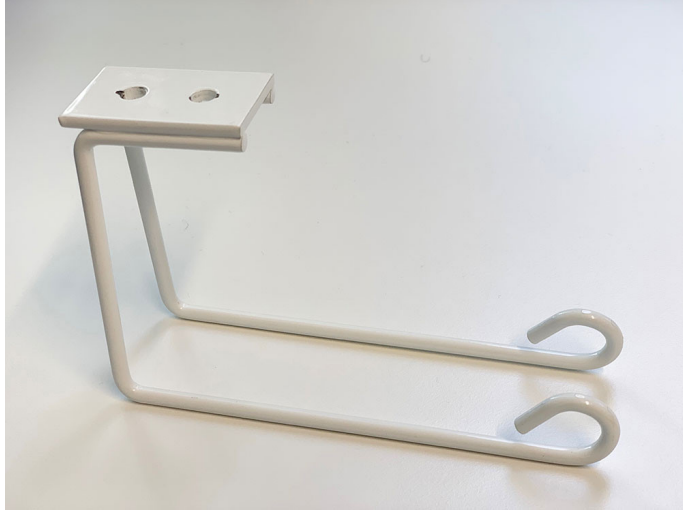

6226 WC-paperiteline altaaseen

Valkoinen WC-paperiteline altaaseen kiinnitettäväksi.

Sopii altaisiin:

- Gaius Original, Mini, Plus ja Public
- Sense 900 mm, Sense Plus ja Sense Public

Altaissa valmiina insertit wc-paperitelineen kiinnityskohdissa. Pakkauksessa mukana kiinnitysruuvit 2 x M5x10 ZN.

Tuotetiedot

| | | | |
|----------------|--------|----------------------|-------------------|
| Leveys | 150 mm | Väri | valkoinen |
| Pituus | - | Kaitteen väri | - |
| Korkeus | 150 mm | Materiaali | ruostumaton teräs |
| Syvyys | 45 mm | Kätisyys | - |