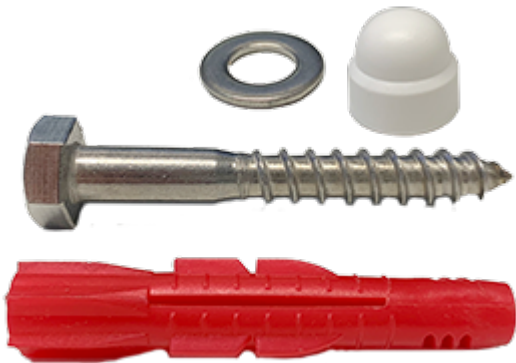

### 6218 Kiinnitystarvikkeet

Sisältää:

- 8 kpl kansiruuvia
- 8 kpl aluslevyä
- 8 kpl peitehattua
- 8 kpl Shark-tulppaa

Kiinteälle ja korkeussäädettävälle Original-, Aino-, Mini-, Maxi-, Life- ja Senior-altaalle

#### Tuotetiedot

Leveys	0 mm	Väri	-
Pituus	-	Kaiteen väri	-
Korkeus	-	Materiaali	ruostumaton teräs
Syvyys	-	Kätisyys	-