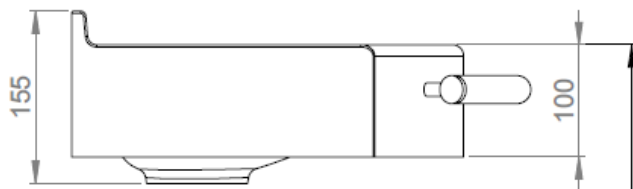

6409 Senior-allas

Senior-allas on kauniisti muotoiltu antimikrobinen valumarmoriallas kotikäyttöön. Altaan design-kaide kestää lähes 240 kg painon. Kaide toimii kätevästi myös pyyhätelineenä. Kaiteen kuormituskestävyys 240 kg. Kaiteiden väri vaihtoehtoja: valkoinen (RAL 9016), harmaa (RAL7037) ja punainen (RAL 3003). Sisältää kannakkeet, kiinteän vesilukon ja ylivuotosarjan. Kiinnitystarvikkeet tilattava erikseen.

Altaita valmistetaan 400 mm, 600 mm ja 900 mm leveinä malleina. Altaisiin saatavilla myös allaskaappikokonaisuus. Allas mahdollista saada ylivuotoaukolla tai ilman.

Senior-allas, 400 mm, hana oikealla

Tuotenumerot:

- **6409RAM**, punainen etukaide, hana oikealla
- **6409GAM**, harmaa etukaide, hana oikealla

Tuotetiedot

Leveys	400 mm	Väri	valkoinen
Pituus	-	Kaiteen väri	-
Korkeus	-	Materiaali	valumarmori
Syvyys	350 mm	Kätisyys	-

Mittapiirros

~800

Floor level