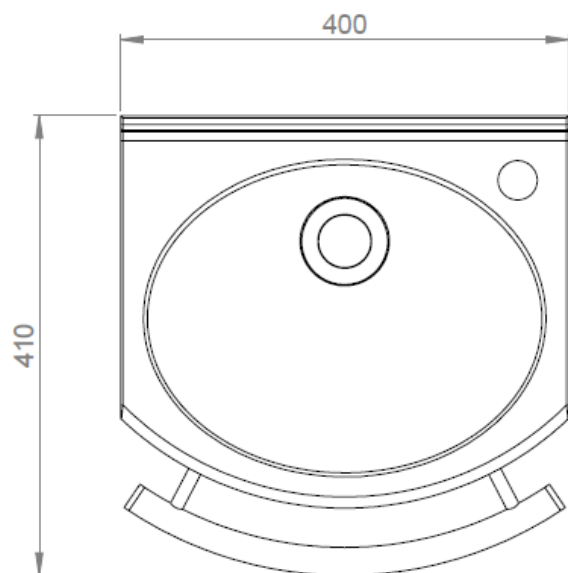

6409 Senior-allas

Senior-allas on kauniisti muotoiltu antimikrobinen valumarmoriallas kotikäyttöön. Altaan design-kaide kestää lähes 240 kg painon. Kaide toimii kätevästi myös pyyhätelineenä. Kaiteen kuormituskestävyys 240 kg. Kaiteiden väri vaihtoehtoja: valkoinen (RAL 9016), harmaa (RAL7037) ja punainen (RAL 3003). Sisältää kannakkeet, kiinteän vesilukon ja ylivuotosarjan. Kiinnitystarvikkeet tilattava erikseen.

Altaita valmistetaan 400 mm, 600 mm ja 900 mm leveinä malleina. Altaisiin saatavilla myös allaskaappikokonaisuus. Allas mahdollista saada ylivuotoaukolla tai ilman.

Senior-allas, 400 mm, hana oikealla

Tuotenumerot:

- **6409RAM**, punainen etukaide, hana oikealla
- **6409GAM**, harmaa etukaide, hana oikealla

Tuotetiedot

Leveys	400 mm	Väri	valkoinen
Pituus	-	Kaiteen väri	-
Korkeus	-	Materiaali	valumarmori
Syvyys	350 mm	Kätisyys	-

Mittapiirros

~800

Floor level