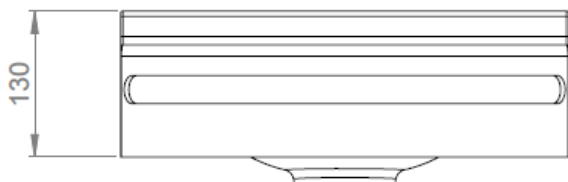

6409 Senior-allas

Senior-allas on kauniisti muotoiltu antimikrobinen valumarmoriallas kotikäyttöön. Altaan design-kaide kestää lähes 240 kg painon. Kaide toimii kätevästi myös pyyhätelineenä. Kaiteen kuormituskestävyys 240 kg. Kaiteiden väri vaihtoehtoja: valkoinen (RAL 9016), harmaa (RAL7037) ja punainen (RAL 3003). Sisältää kannakkeet, kiinteän vesilukon ja ylivuotosarjan. Kiinnitystarvikkeet tilattava erikseen.

Altaita valmistetaan 400 mm, 600 mm ja 900 mm leveinä malleina. Altaisiin saatavilla myös allaskaappikokonaisuus. Allas mahdollista saada ylivuotoaukolla tai ilman.

Senior-allas, 400 mm, hana oikealla

Tuotenumerot:

- **6409RAM**, punainen etukaide, hana oikealla
- **6409GAM**, harmaa etukaide, hana oikealla

Tuotetiedot

Leveys	400 mm	Väri	valkoinen
Pituus	-	Kaiteen väri	-
Korkeus	-	Materiaali	valumarmori
Syvyys	350 mm	Kätisyys	-

Mittapiirros

~800

Floor level