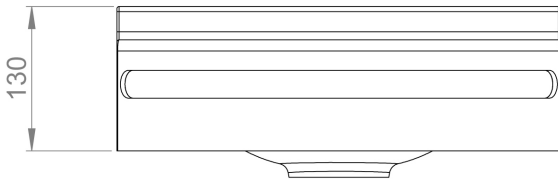

Mittapiirros