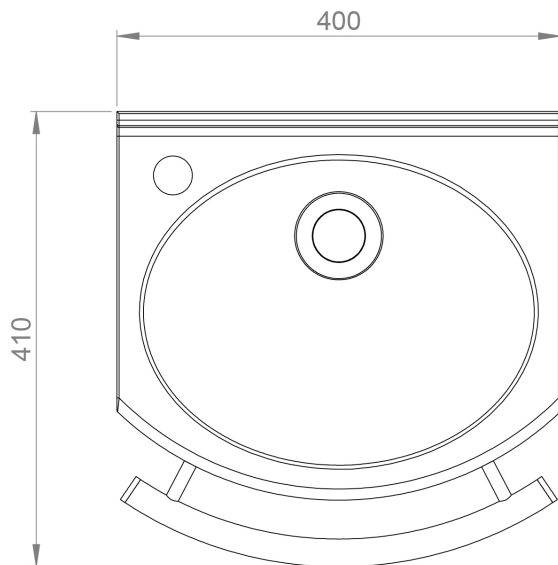

Mittapiirros