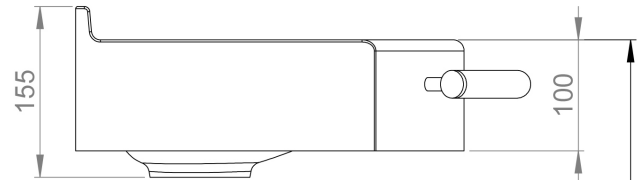

Mittapiirros