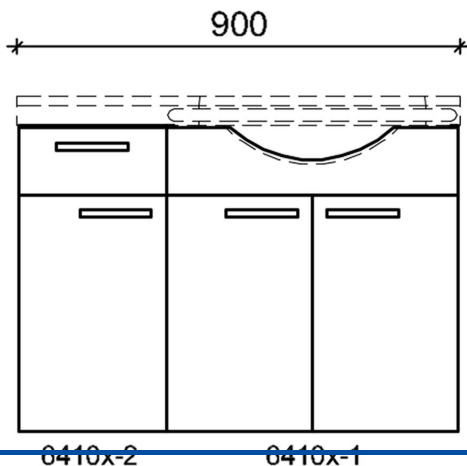

6410x-2

6410x-1