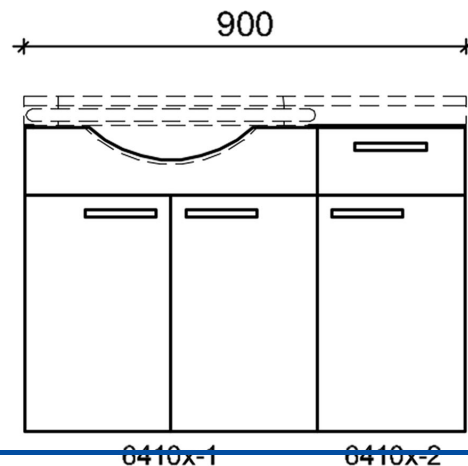

6410x-1

6410x-2