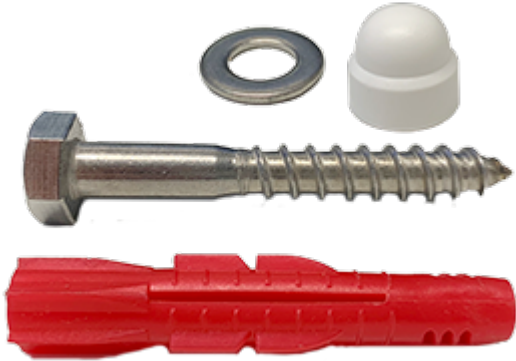

### 20064 Kiinnitystarvikkeet

#### Sisältää

- 6 kpl kansiruuvia
- 6 kpl peitehattua
- 6 kpl aluslevyä
- 6 kpl seinätulppaa

Suihkuistuille 1737, 1738 ja 1740W

Stay-tukikaiteille 10101, 10102, 10103, 10106, 10113, 10115, 10116, 10123, 10125, sekä 20032N