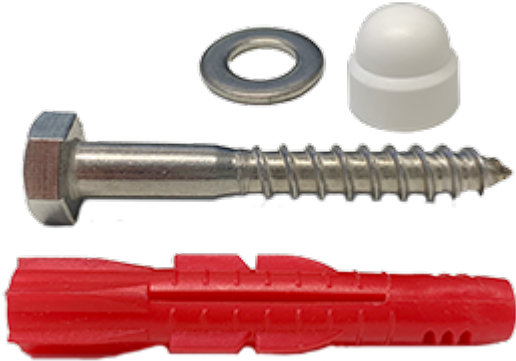

6216 Kiinnitystarvikkeet

Korkeussäädettäville Gaius-suihkuistuinille (17372GAM/RAM ja 17373GAM/RAM)

Sisältää:

- 12 kpl kansiruuveja
- 12 kpl peitehattuja
- 12 kpl aluslevyjä
- 12 kpl Shark-tulppia

Tuotetiedot

Leveys	0 mm	Väri	-
Pituus	-	Kaitteen väri	-
Korkeus	-	Materiaali	ruostumaton teräs
Syvyys	-	Kätisyys	-