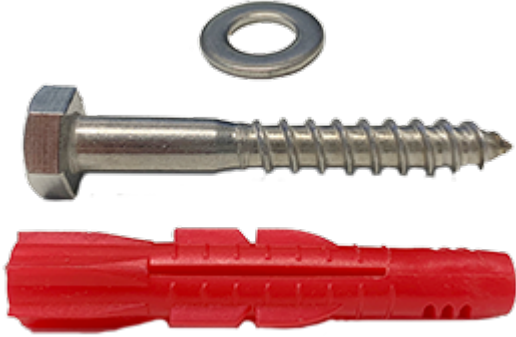

### 6219 Kiinnitystarvikkeet

Korkeussäädettäviin Sense-suihkuistuiimiin ja altaan korkeudensäätöihin  
Art 4 -tukikaiteisiin (10407, 10408, 10416, 10417, 10419)

Sisältää:

- 8 kpl kansiruuvia
- 8 kpl aluslevyä
- 8 kpl Shark-tulppaa

#### Tuotetiedot

|         |      |              |                   |
|---------|------|--------------|-------------------|
| Leveys  | 0 mm | Väri         | -                 |
| Pituus  | -    | Kaiteen väri | -                 |
| Korkeus | -    | Materiaali   | ruostumaton teräs |
| Syvyys  | -    | Kätisyys     | -                 |