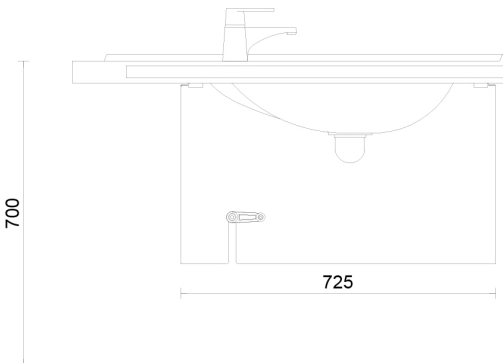

6236.5L Veivikorkeudensäätölaite

Veivikorkeudensäätölaite kaikille vasenkätisille Original-altaille. Korkeudensäätölaitteen avulla altaan korkeutta säädetään portaattomasti laitteen mukana tulevalla irrotettavalla kammella. Altaan korkeudensäätöväli on 200 mm. Altaan käyttökorkeudeksi suositellaan 700-900 mm. Kokonaisuus on suunniteltu SFS-EN 14688:2015 vaatimuksien mukaisesti. Valkoiset metalliosat on käsitelty antimikrobisella maalilla.

Korkeudensäätömekanismi ja putket jäävät suojakotelon taakse piiloon, jolloin allaskokonaisuudesta tulee tyylikäs.

Toimivaan kokonaisuuteen tarvitaan lisäksi:

- allas, tuotenumero: 6203
- kiinnitystarvikkeet, tuotenumero: 6208-Z
- viemäröintiputki (ei sisällä kannakointia), tuotenumero: 13982
- vesiputket ja kannakkeet, liittimet cu-putkelle, tuotenumero 13970
- putkikannake ja jalkaruuvi viemäröintiin, tuotenumero 13983

Tuotetiedot

Leveys	725 mm	Väri	valkoinen
Pituus	-	Kaiteen väri	-
Korkeus	450 mm	Materiaali	-
Syvyys	125 mm	Kätisyys	vasen

Mittapiirros

6236.4L SIDE

6236.4L FRONT

6236.4L PLAN