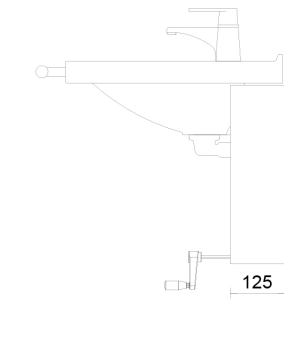

6236.5L Veivikorkeudensäätölaite

Veivikorkeudensäätölaite kaikille vasenkätisille Original-altaille. Korkeudensäätölaitteen avulla altaan korkeutta säädetään portaattomasti laitteen mukana tulevalla irrotettavalla kammella. Altaan korkeudensäätöväli on 200 mm. Altaan käyttökorkeudeksi suositellaan 700-900 mm. Kokonaisuus on suunniteltu SFS-EN 14688:2015 vaatimuksien mukaisesti. Valkoiset metalliosat on käsitelty antimikrobisella maalilla.

Korkeudensäätömekanismi ja putket jäävät suojakotelon taakse piiloon, jolloin allaskokonaisuudesta tulee tyylikäs.

Toimivaan kokonaisuuteen tarvitaan lisäksi:

- allas, tuotenumero: 6203
- kiinnitystarvikkeet, tuotenumero: 6208-Z
- viemäröintiputki (ei sisällä kannakointia), tuotenumero: 13982
- vesiputket ja kannakkeet, liittimet cu-putkelle, tuotenumero 13970
- putkikannake ja jalkaruuvi viemäröintiin, tuotenumero 13983

Tuotetiedot

Leveys	725 mm	Väri	valkoinen
Pituus	-	Kaiteen väri	-
Korkeus	450 mm	Materiaali	-
Syvyys	125 mm	Kätisyys	vasen

Mittapiirros

6236.4L SIDE

6236.4L FRONT

6236.4L PLAN