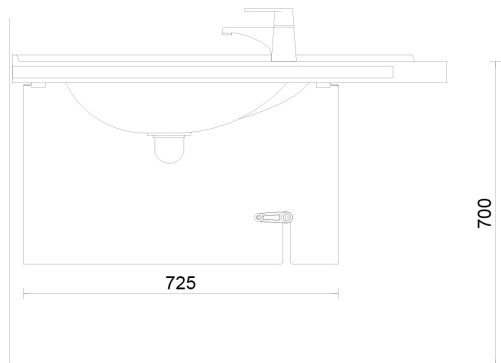

6236.5R Veivikorkeudensäätölaite

Veivikorkeudensäätölaite kaikille oikeakätisille Original-altaille. Korkeudensäätölaitteen avulla altaan korkeutta säädetään portaattomasti laitteen mukana tulevalla irrotettavalla kammella. Altaan korkeudensäätöväli on 200 mm. Altaan käyttökorkeudeksi suositellaan 700-900 mm. Kokonaisuus on suunniteltu SFS-EN 14688:2015 vaatimuksien mukaisesti. Valkoiset metalliosat on käsitelty antimikrobisella maalilla.

Korkeudensäätömekanismi ja putket jäävät suojakotelon taakse piiloon, jolloin allaskokonaisuudesta tulee tyylikäs.

Toimivaan kokonaisuuteen tarvitaan lisäksi:

- allas
- kiinnitystarvikkeet, tuotenumero: 6208-Z
- viemäröintiputki (ei sisällä kannakointia), tuotenumero: 13982
- vesiputket ja kannakkeet, liittimet cu-putkelle, tuotenumero 13970
- putkikannake ja jalkaruuvi viemäröintiin, tuotenumero 13983

Tuotetiedot

Leveys	725 mm	Väri	valkoinen
Pituus	-	Kaiteen väri	-
Korkeus	450 mm	Materiaali	-
Syvyys	125 mm	Kätisyys	oikea

Mittapiirros

6236.4R PLAN

6236.4R FRONT

6236.4R SIDE