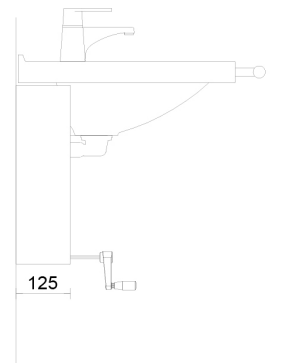

6236.5R Veivikorkeudensäätölaite

Veivikorkeudensäätölaite kaikille oikeakätisille Original-altaille. Korkeudensäätölaitteen avulla altaan korkeutta säädetään portaattomasti laitteen mukana tulevalla irrotettavalla kammella. Altaan korkeudensäätöväli on 200 mm. Altaan käyttökorkeudeksi suositellaan 700-900 mm. Kokonaisuus on suunniteltu SFS-EN 14688:2015 vaatimuksien mukaisesti. Valkoiset metalliosat on käsitelty antimikrobisella maalilla.

Korkeudensäätömekanismi ja putket jäävät suojakotelon taakse piiloon, jolloin allaskokonaisuudesta tulee tyylikäs.

Toimivaan kokonaisuuteen tarvitaan lisäksi:

- allas
- kiinnitystarvikkeet, tuotenumero: 6208-Z
- viemäröintiputki (ei sisällä kannakointia), tuotenumero: 13982
- vesiputket ja kannakkeet, liittimet cu-putkelle, tuotenumero 13970
- putkikannake ja jalkaruuvi viemäröintiin, tuotenumero 13983

Tuotetiedot

Leveys	725 mm	Väri	valkoinen
Pituus	-	Kaiteen väri	-
Korkeus	450 mm	Materiaali	-
Syvyys	125 mm	Kätisyys	oikea

Mittapiirros

6236.4R PLAN

6236.4R FRONT

6236.4R SIDE