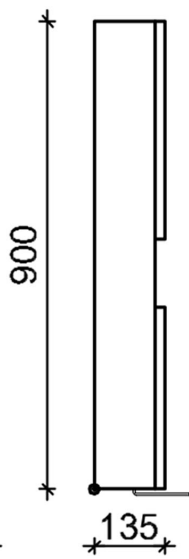

#### Product Information

<b>Width</b>	300 mm	<b>Color</b>	white
<b>Length</b>	-	<b>Rail color</b>	-
<b>Height</b>	900 mm	<b>Material</b>	-
<b>Depth</b>	135 mm	<b>Handedness</b>	both

# 6320

GAIUS - ANNOSTINKAAPPI  
2 MATALAA OVEA ilman vetimiä  
oikea/vasenkäätinen

## pystyleikkaus

edestä

vasen pääty

edestä  
ilman ovia