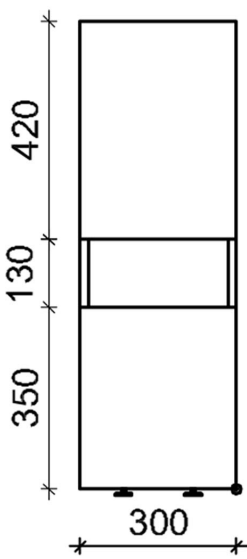

6320

GAIUS - ANNOSTINKAAPPI
2 MATALAA OVEA ilman vetimiä
oikea/vasenkäätinen

pystyleikkaus

edestä

edestä
ilman ovia