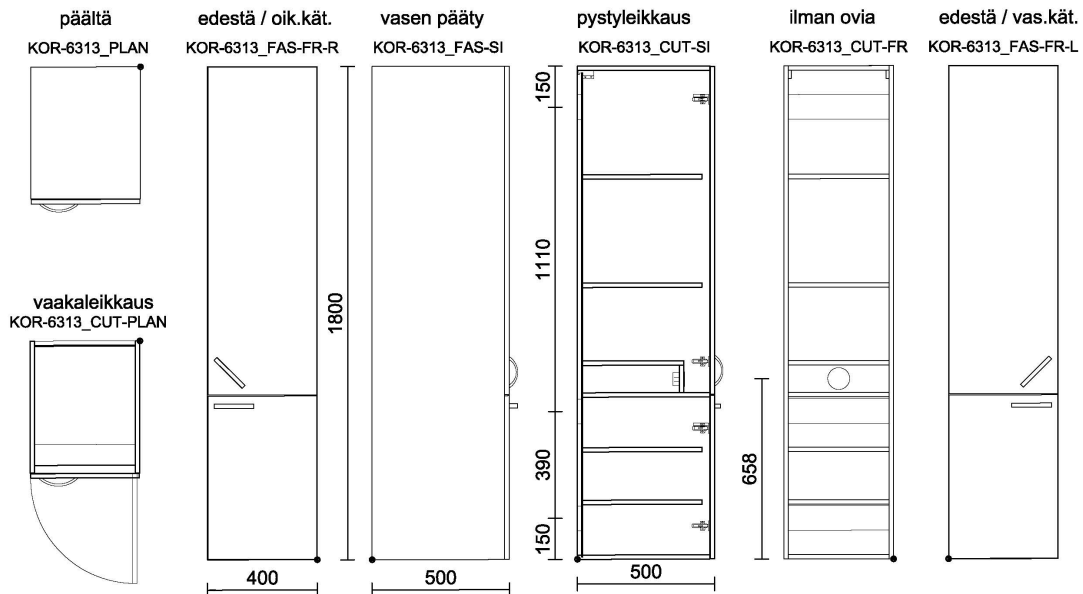

- kaksi ovea
- ylhäällä kaksi kiinteää hyllyä
- pistorasiakotelo (ei sis. pistorasioita) yhdellä reiällä ja peitetulpalla
- alhaalla kaksi kiinteää hyllyä
- käsisyys ilmoitettava tilattaessa

Tuotetiedot

Leveys	400 mm	Väri	valkoinen
Pituus	-	Kaiteen väri	-
Korkeus	1800 mm	Materiaali	-
Syvyys	500 mm	Kätisyys	-

Mittapiirros

6313

Korpinen Oy pidättää oikeudet mitta- ja tuotemuutoksiin, 2016.