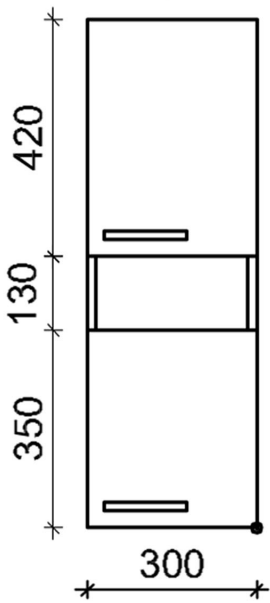

Gaius-paperipyyhekaappi sisältää

- paperiannostelija ylhäällä
- kaksi ovea
- kaksi hyllyä

Tuotetiedot

Leveys	300 mm	Väri	valkoinen
Pituus	-	Kaiteen väri	-
Korkeus	900 mm	Materiaali	-
Syvyys	135 mm	Kätsisyys	molemmat

6326

GAIUS - PAPERIPYYHEKAAPPI
2 MATALAA OVEA
oikea/vasenkätinen

ylhäältä

vaakaleikkaus

pystyleikkaus

edestä

vasen pääty

edestä
ilman ovia