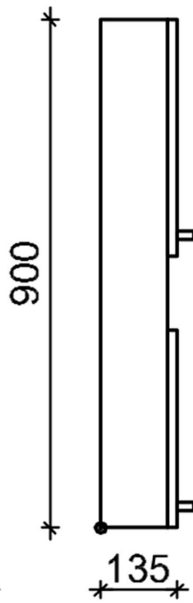

6326 Gaius-paperipyyhekaappi

Kaappien runko on valmistettu kosteudenkestävästä 16 mm melamiinipintaisesta levystä. Rungossa on harmaat reunanauhat. Paperipyyhekaapit sisältävät paperiannostelijan ja yhden kiinteän hyllyn. Ovet ovat valkoista laminaattipintaista kalustelevyä harmailla reunanauhoilla. Ovien kätsyydet ovat vaihdettavissa. Lisävarusteena kaappeihin on saatavissa lukkoporaus, Abloy- tai kalustelukko. Tällöin oven kätsisyys on määriteltävä tilattaessa.

Gaius-paperipyyhekaappi sisältää

- paperiannostelija ylhäällä
- kaksi ovea
- kaksi hyllyä

Tuotetiedot

Leveys	300 mm	Väri	valkoinen
Pituus	-	Kaiteen väri	-
Korkeus	900 mm	Materiaali	-
Syvyys	135 mm	Kätsisyys	molemmat

6326

GAIUS - PAPERIPYYHEKAAPPI
2 MATALAA OVEA
oikea/vasenkätinen

ylhäältä

vaakaleikkaus

pystyleikkaus

edestä

vasen pääty

edestä
ilman ovia