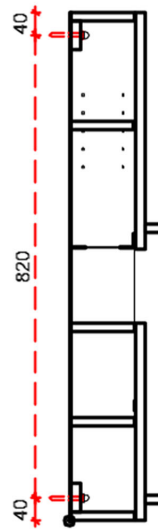

6326 Gaius-paperipyyhekaappi

Kaappien runko on valmistettu kosteudenkestävästä 16 mm melamiinipintaisesta levystä. Rungossa on harmaat reunanauhat. Paperipyyhekaapit sisältävät paperiannostelijan ja yhden kiinteän hyllyn. Ovet ovat valkoista laminaattipintaista kalustelevyä harmailla reunanauhoilla. Ovien kätsyydet ovat vaihdettavissa. Lisävarusteena kaappeihin on saatavissa lukkoporaus, Abloy- tai kalustelukko. Tällöin oven kätsisyys on määriteltävä tilattaessa.

Gaius-paperipyyhekaappi sisältää

- paperiannostelija ylhäällä
- kaksi ovea
- kaksi hyllyä

Tuotetiedot

Leveys	300 mm	Väri	valkoinen
Pituus	-	Kaiteen väri	-
Korkeus	900 mm	Materiaali	-
Syvyys	135 mm	Kätsisyys	molemmat

6326

GAIUS - PAPERIPYYHEKAAPPI
2 MATALAA OVEA
oikea/vasenkätinen

ylhäältä

vaakaleikkaus

pystyleikkaus

edestä

vasen pääty

edestä
ilman ovia