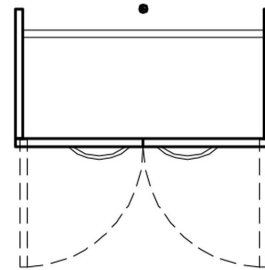

#### Product Information

Width	600 mm	Color	matte white
Length	-	Rail color	-
Height	620 mm	Material	-
Depth	320 mm	Handedness	both

## Blueprint

64100-1  
64101-1

SENIOR - ALLASKAAPPI

päältä

vaakaleikkaus

pystyleikkaus

vasen pääty

edestä