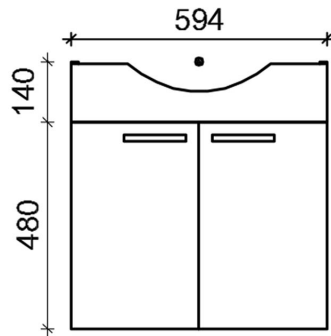

#### Product Information

Width	600 mm	Color	matte white
Length	-	Rail color	-
Height	620 mm	Material	-
Depth	320 mm	Handedness	both

## Blueprint

64100-1  
64101-1

SENIOR - ALLASKAAPPI

päältä

vaakaleikkaus

pystyleikkaus

vasen pääty

edestä

edestä  
ilman ovia

30  
450  
40