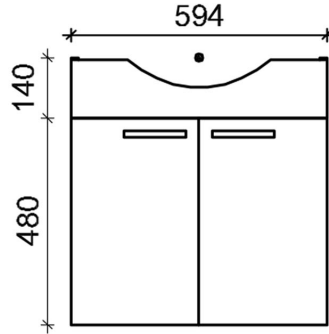

### 64100-1 Senior-allaskaappi

Senior-allaskaappi on suunniteltu 600 mm leveälle Senior-altaalle. Kaapin runko on valmistettu valkoisesta kosteudenkestävästä 16 mm melamiinipinnoitetusta levystä. Allaskaappi voidaan poistaa pyörätuolin käyttäjää varten allasta irrottamatta.

#### Tuotetiedot

Leveys	600 mm	Väri	matta valkoinen
Pituus	-	Kaiteen väri	-
Korkeus	620 mm	Materiaali	-
Syvyys	320 mm	Kätisyys	molemmat

## Mittapiirros

64100-1  
64101-1

SENIOR - ALLASKAAPPI

päältä

vaakaleikkaus

pystyleikkaus

vasen pääty

edestä

edestä  
ilman ovia

30  
450  
40