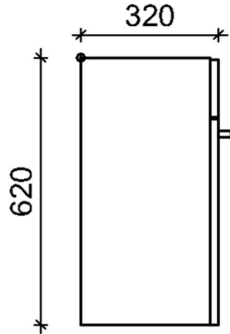

### 64100-1 Senior-allaskaappi

Senior-allaskaappi on suunniteltu 600 mm leveälle Senior-altaalle. Kaapin runko on valmistettu valkoisesta kosteudenkestävästä 16 mm melamiinipinnoitetusta levystä. Allaskaappi voidaan poistaa pyörätuolin käyttäjää varten allasta irrottamatta.

#### Tuotetiedot

Leveys	600 mm	Väri	matta valkoinen
Pituus	-	Kaiteen väri	-
Korkeus	620 mm	Materiaali	-
Syvyys	320 mm	Kätisyys	molemmat

## Mittapiirros

64100-1  
64101-1

SENIOR - ALLASKAAPPI

päältä

vaakaleikkaus

pystyleikkaus

vasen pääty

edestä