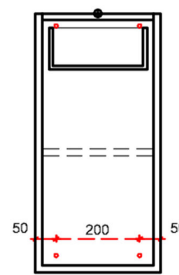

Product Information

Width	300 mm	Color	matte white
Length	-	Rail color	-
Height	620 mm	Material	-
Depth	320 mm	Handedness	both

Blueprint

64100-2 64101-2

SENIOR - SIVUKAAPPI
oikea/vasenkäätinen

päältä

vaakaleikkaus

pystyleikkaus

vasen pääty

edestä / vas.kät.

edestä ilman ovia

edestä / oik.kät.