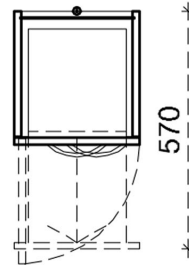

Product Information

Width	300 mm	Color	matte white
Length	-	Rail color	-
Height	620 mm	Material	-
Depth	320 mm	Handedness	both

Blueprint

64100-2 64101-2

SENIOR - SIVUKAAPPI
oikea/vasenkäätinen

päältä

vaakaleikkaus

pystyleikkaus

vasen pääty

edestä / vas.kät.

edestä ilman ovia

edestä / oik.kät.