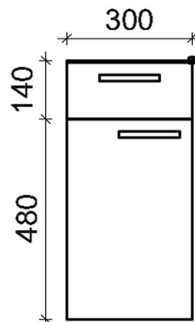

Product Information

Width	300 mm	Color	matte white
Length	-	Rail color	-
Height	620 mm	Material	-
Depth	320 mm	Handedness	both

Blueprint

64100-2 64101-2

SENIOR - SIVUKAAPPI
oikea/vasenkäätinen

päältä

vaakaleikkaus

pystyleikkaus

vasen pääty

edestä / vas.kät.

edestä ilman ovia

edestä / oik.kät.