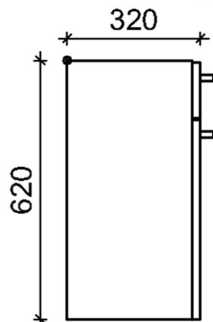

Product Information

Width	300 mm	Color	matte white
Length	-	Rail color	-
Height	620 mm	Material	-
Depth	320 mm	Handedness	both

Blueprint

64100-2 64101-2

SENIOR - SIVUKAAPPI
oikea/vasenkäätinen

päältä

vaakaleikkaus

pystyleikkaus

vasen pääty

edestä / vas.kät.

edestä ilman ovia

edestä / oik.kät.