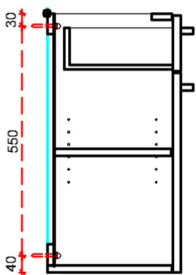

Product Information

Width	300 mm	Color	matte white
Length	-	Rail color	-
Height	620 mm	Material	-
Depth	320 mm	Handedness	both

Blueprint

64100-2 64101-2

SENIOR - SIVUKAAPPI
oikea/vasenkäätinen

päältä

vaakaleikkaus

pystyleikkaus

vasen pääty

edestä / vas.kät.

edestä ilman ovia

edestä / oik.kät.