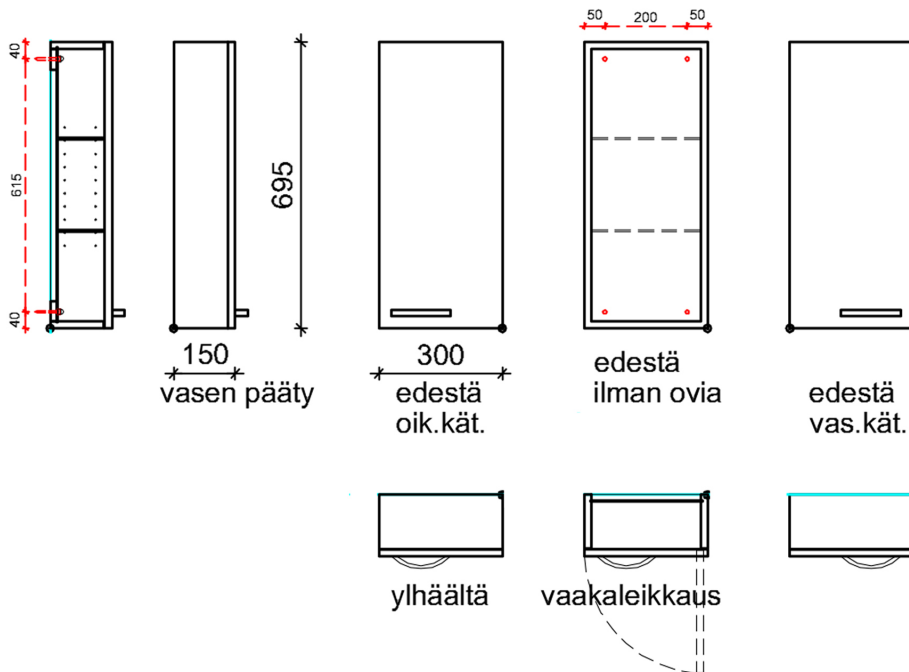

64100-3 Senior-yläkaappi

Senior-yläkaapin runko on valmistettu valkoisesta kosteudenkestävästä 16 mm melamiinipinnoitetusta levystä. Ovet valkoiseksi maalattua MDF-levyä.

Senior-yläkaappi, sisältää kaksi lasihyllyä

Tuotetiedot

Leveys	300 mm	Väri	matta valkoinen
Pituus	-	Kaiteen väri	-
Korkeus	695 mm	Materiaali	-
Syvyys	150 mm	Kätisyys	molemmat

Mittapiirros

pystyleikkaus

64100-3 64101-3

SENIOR - YLÄSIVUKAAPPI
oikea/vasenkäätinen