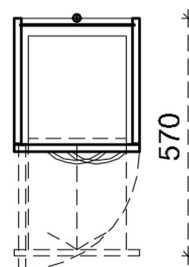

Product Information

Width	300 mm	Color	matte gray
Length	-	Rail color	-
Height	620 mm	Material	-
Depth	320 mm	Handedness	-

Blueprint

64100-2 64101-2

SENIOR - SIVUKAAPPI
oikea/vasenkäätinen

päältä

vaakaleikkaus

pystyleikkaus

vasen pääty

edestä / vas.kät.

edestä
ilman ovia

edestä / oik.kät.