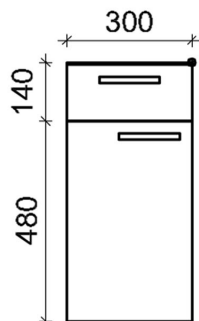

Product Information

Width	300 mm	Color	matte gray
Length	-	Rail color	-
Height	620 mm	Material	-
Depth	320 mm	Handedness	-

Blueprint

64100-2 64101-2

SENIOR - SIVUKAAPPI
oikea/vasenkäätinen

päältä

vaakaleikkaus

pystyleikkaus

vasen pääty

edestä / vas.kät.

edestä
ilman ovia

edestä / oik.kät.