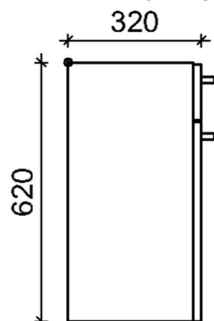

Product Information

Width	300 mm	Color	matte gray
Length	-	Rail color	-
Height	620 mm	Material	-
Depth	320 mm	Handedness	-

Blueprint

64100-2 64101-2

SENIOR - SIVUKAAPPI
oikea/vasenkäätinen

päältä

vaakaleikkaus

pystyleikkaus

vasen pääty

edestä / vas.kät.

edestä
ilman ovia

edestä / oik.kät.