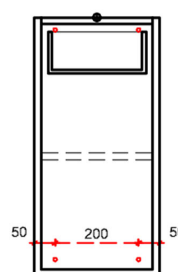

Product Information

Width	300 mm	Color	matte gray
Length	-	Rail color	-
Height	620 mm	Material	-
Depth	320 mm	Handedness	-

Blueprint

64100-2 64101-2

SENIOR - SIVUKAAPPI
oikea/vasenkäätinen

päältä

vaakaleikkaus

pystyleikkaus

vasen pääty

edestä / vas.kät.

edestä
ilman ovia

edestä / oik.kät.