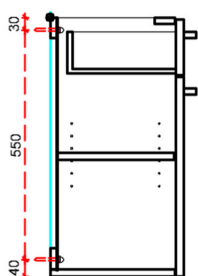

Product Information

Width	300 mm	Color	matte gray
Length	-	Rail color	-
Height	620 mm	Material	-
Depth	320 mm	Handedness	-

Blueprint

64100-2 64101-2

SENIOR - SIVUKAAPPI
oikea/vasenkäätinen

päältä

vaakaleikkaus

pystyleikkaus

vasen pääty

edestä / vas.kät.

edestä
ilman ovia

edestä / oik.kät.