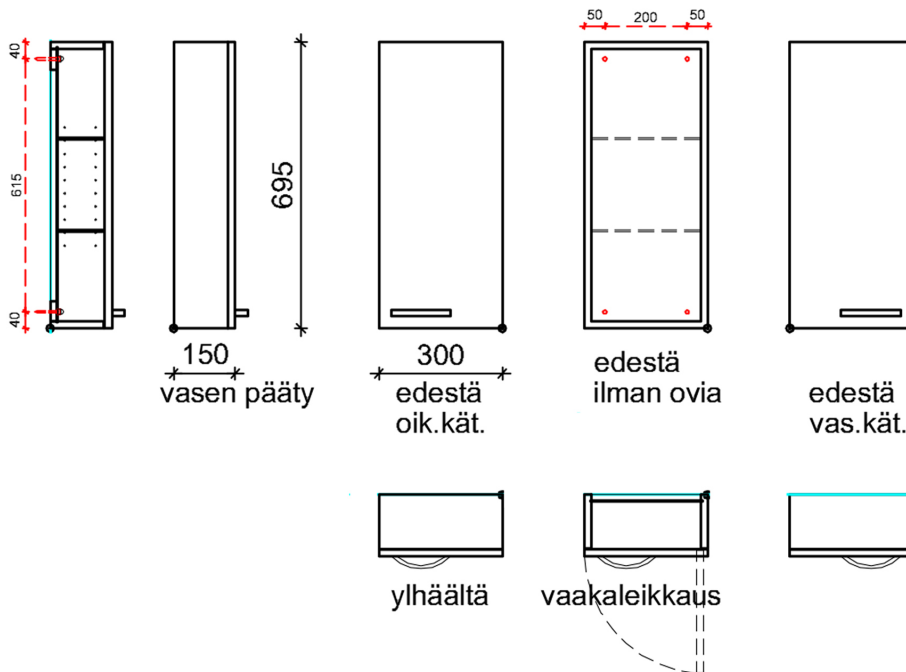

64101-3 Senior-yläkaappi

Senior-yläkaapin runko on valmistettu valkoisesta kosteudenkestävästä 16 mm melamiinipinnoitetusta levystä. Ovet harmaaksi maalattua MDF-levyä.

Senior-yläkaappi, sisältää kaksi lasihyllyä

Tuotetiedot

Leveys	300 mm	Väri	matta harmaa
Pituus	-	Kaiteen väri	-
Korkeus	695 mm	Materiaali	-
Syvyys	150 mm	Kätisyys	-

Mittapiirros

pystyleikkaus

64100-3 64101-3

SENIOR - YLÄSIVUKAAPPI
oikea/vasenkäinen