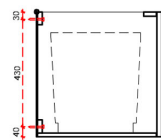

#### Tuotetiedot

<b>Leveys</b>	500 mm	<b>Väri</b>	valkoinen
<b>Pituus</b>	-	<b>Kaiteen väri</b>	-
<b>Korkeus</b>	500 mm	<b>Materiaali</b>	-
<b>Syvyys</b>	500 mm	<b>Käisyys</b>	molemmat

## Mittapiirros

päättä

63013

63014

GAIUS - ALAKAAPPI roska-astialla, kiinteän PUBLIC-altaan alle. oikea/vasenkäätinen, ovi ilman vedintä

vaakaleikkaus

edestä / oik.kät.

vasen pääty

pystyleikkaus

edestä ilman ovia

edestä / vas.kät.