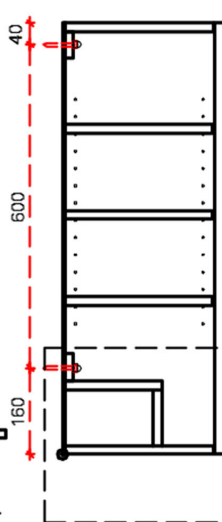

The Gaius utility cabinet (63003 HH) consists of

- 3 shelves
- a fixed enclosing that can be fitted with two electrical outlets

#### Product Information

Width	400 mm	Color	white
Length	-	Rail color	-
Height	800 mm	Material	-
Depth	300 mm	Handedness	both

# 63003

GAIUS - YLÄKAAPPI pistorasiakotelolla  
KORKEA OVI  
oikea/vasenkätinen

ylhäältä

vaakaleikkaus

pystyleikkaus

edestä

vasen pääty

edestä  
ilman ovia