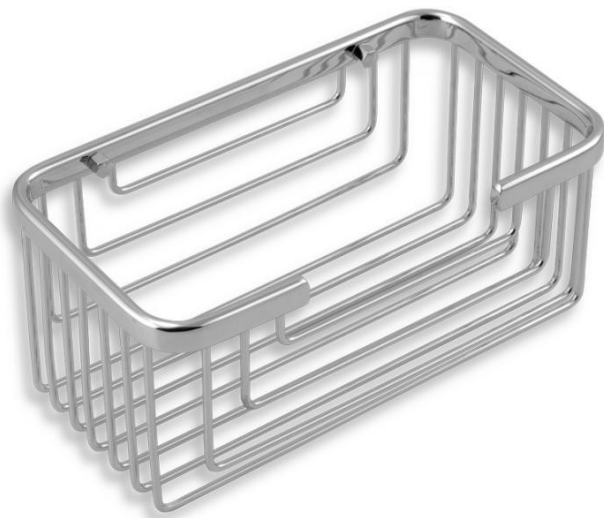

### 6085 Pesuainekori, iso

- iso korkea malli
- kromattua ruostumatonta terästä

#### Tuotetiedot

<b>Leveys</b>	290 mm	<b>Väri</b>	kromi
<b>Pituus</b>	-	<b>Kaitteen väri</b>	-
<b>Korkeus</b>	92 mm	<b>Materiaali</b>	ruostumaton teräs
<b>Syvyys</b>	130 mm	<b>Kätisyys</b>	-