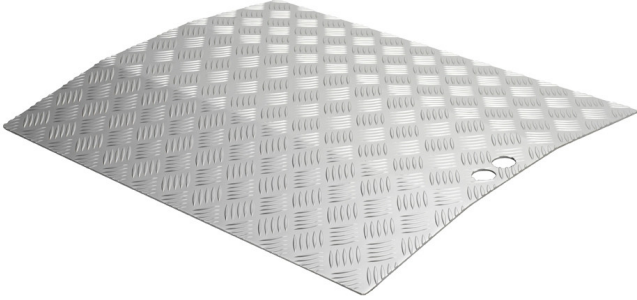

### Ylityslevy

Kynnyksen ylitykseen suunniteltu levy, alumiinia. Ylityslevy on loistava ratkaisu silloin kun luiskaus kynnyksen viereen ole riittävä ratkaisu.

Levy asetetaan paikoilleen kynnyksen päälle, kun ovi on avattu. Levy joustaa ottaen tuen kynnyksestä.

- 770 mm leveys (oven leveys)
- 550 mm pituus
- 35 mm korkeus
- Paino 4 kg