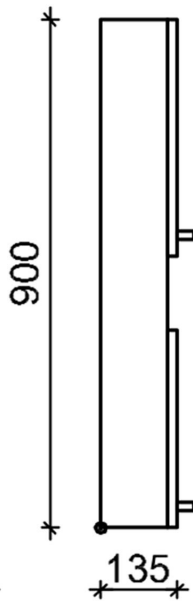

6326 Gaius-paperipyyhekaappi

Kaappien runko on valmistettu kosteudenkestävästä 16 mm melamiinipintaisesta levystä. Rungossa on harmaat reunanauhat. Paperipyyhekaapit sisältävät paperiannostelijan ja yhden kiinteän hyllyn. Ovet ovat valkoista laminaattipintaista kalustelevyä harmailla reunanauhoilla. Ovien kätsyydet ovat vaihdettavissa. Lisävarusteena kaappeihin on saatavissa lukkoporaus, Abloy- tai kalustelukko. Tällöin oven kätsisyys on määriteltävä tilattaessa.

Gaius-paperipyyhekaappi sisältää

- paperiannostelija ylhäällä
- kaksi ovea
- kaksi hyllyä

Tuotetiedot

Leveys	300 mm	Väri	valkoinen
Pituus	-	Kaiteen väri	-
Korkeus	900 mm	Materiaali	-
Syvyys	135 mm	Kätsisyys	molemmat

6326

GAIUS - PAPERIPYYHEKAAPPI
2 MATALAA OVEA
oikea/vasenkäätinen

ylhäältä

vaakaleikkaus

pystyleikkaus

edestä

vasen pääty

edestä
ilman ovia