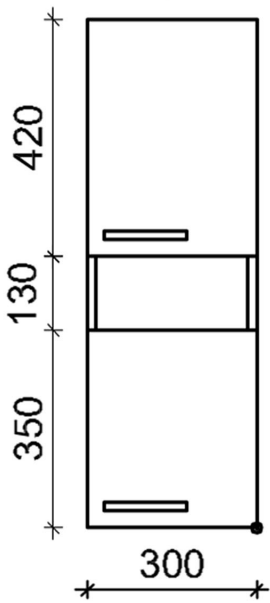

Gaius-paperipyyhekaappi sisältää

- paperiannostelija ylhäällä
- kaksi ovea
- kaksi hyllyä

Tuotetiedot

Leveys	300 mm	Väri	valkoinen
Pituus	-	Kaiteen väri	-
Korkeus	900 mm	Materiaali	-
Syvyys	135 mm	Kätsisyys	molemmat

6326

GAIUS - PAPERIPYYHEKAAPPI
2 MATALAA OVEA
oikea/vasenkäätinen

ylhäältä

vaakaleikkaus

pystyleikkaus

edestä

vasen pääty

edestä
ilman ovia