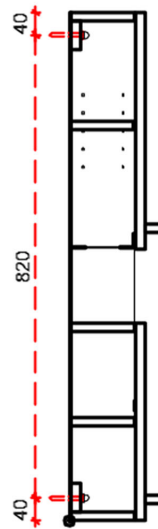

6326 Gaius-paperipyyhekaappi

Kaappien runko on valmistettu kosteudenkestävästä 16 mm melamiinipintaisesta levystä. Rungossa on harmaat reunanauhat. Paperipyyhekaapit sisältävät paperiannostelijan ja yhden kiinteän hyllyn. Ovet ovat valkoista laminaattipintaista kalustelevyä harmailla reunanauhoilla. Ovien kätsyydet ovat vaihdettavissa. Lisävarusteena kaappeihin on saatavissa lukkoporaus, Abloy- tai kalustelukko. Tällöin oven kätsisyys on määriteltävä tilattaessa.

Gaius-paperipyyhekaappi sisältää

- paperiannostelija ylhäällä
- kaksi ovea
- kaksi hyllyä

Tuotetiedot

Leveys	300 mm	Väri	valkoinen
Pituus	-	Kaiteen väri	-
Korkeus	900 mm	Materiaali	-
Syvyys	135 mm	Kätsisyys	molemmat

6326

GAIUS - PAPERIPYYHEKAAPPI
2 MATALAA OVEA
oikea/vasenkäätinen

ylhäältä

vaakaleikkaus

pystyleikkaus

edestä

vasen pääty

edestä
ilman ovia