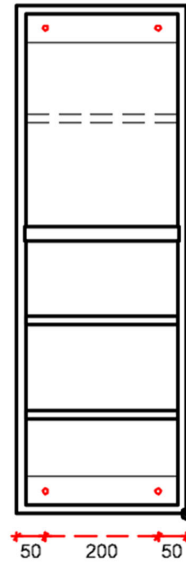

6326 Gaius-paperipyyhekaappi

Kaappien runko on valmistettu kosteudenkestävästä 16 mm melamiinipintaisesta levystä. Rungossa on harmaat reunanauhat. Paperipyyhekaapit sisältävät paperiannostelijan ja yhden kiinteän hyllyn. Ovet ovat valkoista laminaattipintaista kalustelevyä harmailla reunanauhoilla. Ovien kätsyydet ovat vaihdettavissa. Lisävarusteena kaappeihin on saatavissa lukkoporaus, Abloy- tai kalustelukko. Tällöin oven kätsisyys on määriteltävä tilattaessa.

Gaius-paperipyyhekaappi sisältää

- paperiannostelija ylhäällä
- kaksi ovea
- kaksi hyllyä

Tuotetiedot

Leveys	300 mm	Väri	valkoinen
Pituus	-	Kaiteen väri	-
Korkeus	900 mm	Materiaali	-
Syvyys	135 mm	Kätsisyys	molemmat

6326

GAIUS - PAPERIPYYHEKAAPPI
2 MATALAA OVEA
oikea/vasenkäätinen

ylhäältä

vaakaleikkaus

pystyleikkaus

edestä

vasen pääty

edestä
ilman ovia