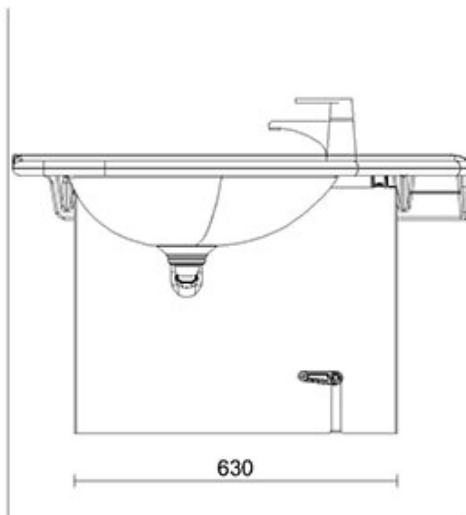

Mittapiirros

6243.4R FRONT