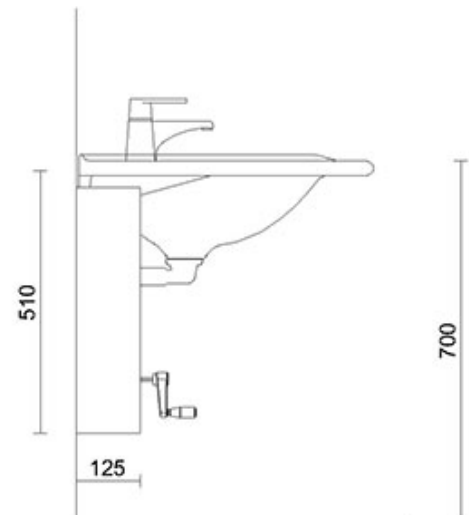

6243.4R SIDE