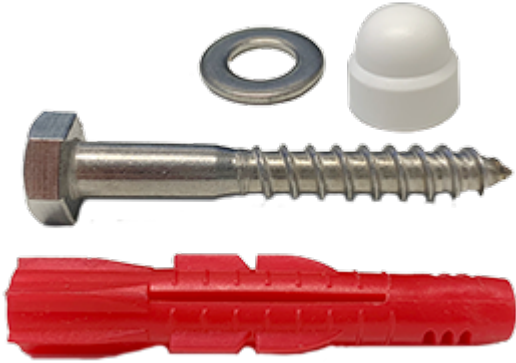

20064 Kiinnitystarvikkeet

Sisältää

- 6 kpl kansiruuvia
- 6 kpl peitehattua
- 6 kpl aluslevyä
- 6 kpl seinätulppaa

Suihkuistuille 1737, 1738 ja 1740W

Stay-tukikaiteille 10101, 10102, 10103, 10106, 10113, 10115, 10116, 10123, 10125, sekä 20032N

Tuotetiedot

Leveys	0 mm	Väri	-
Pituus	-	Kaiteen väri	-
Korkeus	-	Materiaali	-
Syvyys	-	Kätisyys	-